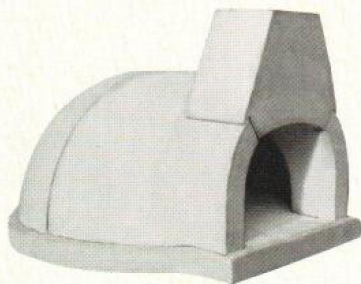

## DUTOS

Duto Pintado

Duto Revestido

Duto Natural

Modelo	Altura (m)	Largura (m)	Profundidade (m)
Duto 0,25m	0,25	0,30	0,30
Duto 0,50m	0,50	0,30	0,30

### Modelo

Modelo	Boca A x L (m)	Altura (m)	Largura (m)	Profundidade (m)
FORNO 0.60m (2 em 1)	0,24 x 0,33	0,43	0,75	0,80
FORNO 0.80m (2 em 1)	0,26 x 0,39	0,50	1,10	1,10
FORNO 0.80m CHAMINÉ FRENTE (SAÍDA ALTA) e MEIO	0,31 x 0,42	0,70	1,10	1,10
FORNO 0.80m (3 EM 1)	0,27 x 0,42	0,55	1,00	1,10
FORNO 1.00m (2 EM 1)	0,33 x 0,46	0,60	1,15	1,30
FORNO 1.70m	0,38 x 0,49	0,90	1,80	2,10
FORNO GOIANO (2 em 1)	0,28 x 0,37	0,50	1,00	1,00
ROLO DE LÃ DE ROCHA (preço por metro)				