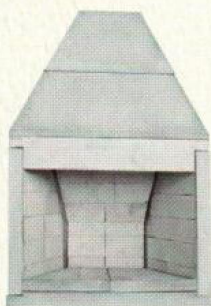

LAREIRAS

Lareira
Parede Pequena