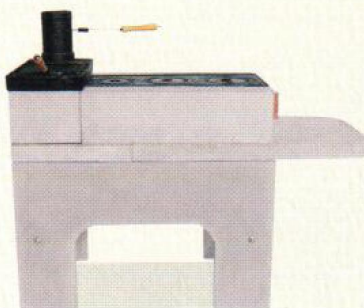

## LAREIRAS

Lareira  
Parede Pequena

Lareira  
Parede Média

Lareira  
Canto

Modelo	Altura (m)	Largura (m)	Profundidade (m)
LAREIRA PAREDE PEQUENA	1,00	0,80	0,50
LAREIRA PAREDE MÉDIA	1,50	1,00	0,60
LAREIRA CANTO	1,20	1,00	0,80

## FOGÕES

Fogão  
3 bocas com forno

Fogão  
3 bocas com bifeira

Fogão  
Gaucho

\*Consultar modelos disponíveis

Modelo	Altura (m)	Largura (m)	Profundidade (m)
FOGÃO 3 BOCAS COM FORNO MÉDIO	1,17	0,65	1,75
FOGÃO 3 BOCAS COM FORNO PEQUENO	1,17	0,65	1,75
FOGÃO 4 BOCAS COM FORNO MÉDIO	1,17	0,65	2,15
FOGÃO 4 BOCAS COM FORNO PEQUENO	1,17	0,65	2,15
FOGÃO 3 BOCAS COM BIFEIRA E SEM FORNO	0,92	0,55	1,35
FOGÃO 3 BOCAS SEM BIFEIRA E SEM FORNO	0,92	0,55	1,35
FOGÃO GAÚCHO 3 BOCAS - CHAPA 67 x 46	0,90	0,65	1,00