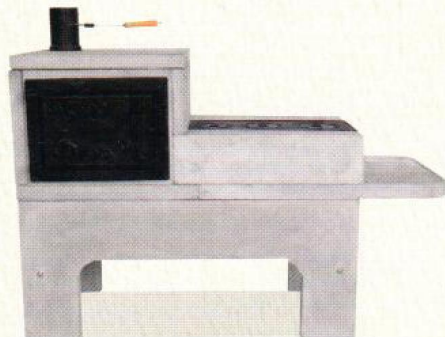

### Modelo

Modelo	Boca A x L (m)	Altura (m)	Largura (m)	Profundidade (m)
FORNO 0.60m (2 em 1)	0,24 x 0,33	0,43	0,75	0,80
FORNO 0.80m (2 em 1)	0,26 x 0,39	0,50	1,10	1,10
FORNO 0.80m CHAMINÉ FRENTE (SAÍDA ALTA) e MEIO	0,31 x 0,42	0,70	1,10	1,10
FORNO 0.80m (3 EM 1)	0,27 x 0,42	0,55	1,00	1,10
FORNO 1.00m (2 EM 1)	0,33 x 0,46	0,60	1,15	1,30
FORNO 1.70m	0,38 x 0,49	0,90	1,80	2,10
FORNO GOIANO (2 em 1)	0,28 x 0,37	0,50	1,00	1,00
ROLO DE LÃ DE ROCHA (preço por metro)				

## LAREIRAS

Lareira  
Parede Pequena

Lareira  
Parede Média

Lareira  
Canto

Modelo	Altura (m)	Largura (m)	Profundidade (m)
LAREIRA PAREDE PEQUENA	1,00	0,80	0,50
LAREIRA PAREDE MÉDIA	1,50	1,00	0,60
LAREIRA CANTO	1,20	1,00	0,80

## FOGÕES

Fogão  
3 bocas com forno

Fogão  
3 bocas com bifeira

Fogão  
Gaucho

\*Consultar modelos disponíveis

Modelo	Altura (m)	Largura (m)	Profundidade (m)
FOGÃO 3 BOCAS COM FORNO MÉDIO	1,17	0,65	1,75
FOGÃO 3 BOCAS COM FORNO PEQUENO	1,17	0,65	1,75
FOGÃO 4 BOCAS COM FORNO MÉDIO	1,17	0,65	2,15
FOGÃO 4 BOCAS COM FORNO PEQUENO	1,17	0,65	2,15
FOGÃO 3 BOCAS COM BIFEIRA E SEM FORNO	0,92	0,55	1,35
FOGÃO 3 BOCAS SEM BIFEIRA E SEM FORNO	0,92	0,55	1,35
FOGÃO GAÚCHO 3 BOCAS - CHAPA 67 x 46	0,90	0,65	1,00