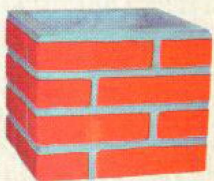

DUTOS

Duto Pintado