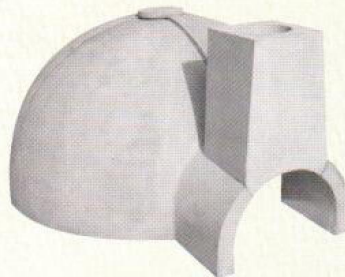

## DUTOS

Duto Pintado

Duto Revestido

Duto Natural

Modelo	Altura (m)	Largura (m)	Profundidade (m)
Duto 0,25m	0,25	0,30	0,30
Duto 0,50m	0,50	0,30	0,30

### Modelo

Modelo	Boca A x L (m)	Altura (m)	Largura (m)	Profundidade (m)
FORNO 0.60m (2 em 1)	0,24 x 0,33	0,43	0,75	0,80
FORNO 0.80m (2 em 1)	0,26 x 0,39	0,50	1,10	1,10
FORNO 0.80m CHAMINÉ FRENTE (SAÍDA ALTA) e MEIO	0,31 x 0,42	0,70	1,10	1,10
FORNO 0.80m (3 EM 1)	0,27 x 0,42	0,55	1,00	1,10
FORNO 1.00m (2 EM 1)	0,33 x 0,46	0,60	1,15	1,30
FORNO 1.70m	0,38 x 0,49	0,90	1,80	2,10
FORNO GOIANO (2 em 1)	0,28 x 0,37	0,50	1,00	1,00
ROLO DE LÃ DE ROCHA (preço por metro)				