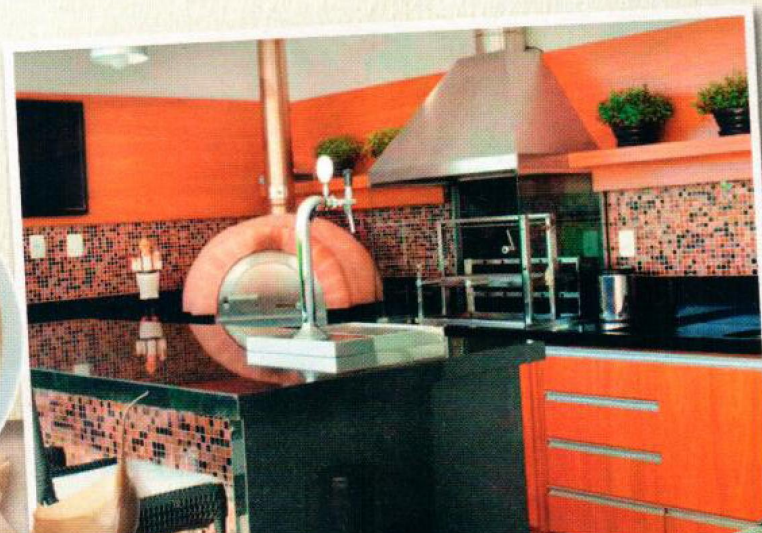

Redentor

CHURRASQUEIRAS

O principal "ingrediente"
para um Churrasco Perfeito!