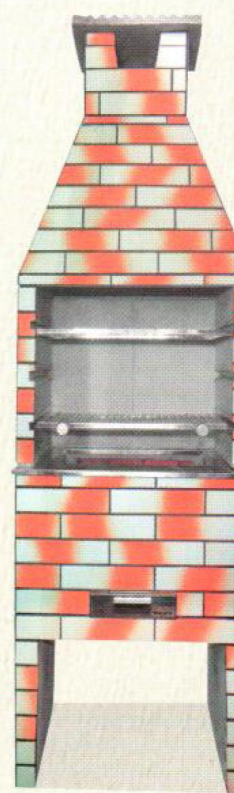

# Redentor

CHURRASQUEIRAS

O principal "ingrediente"  
para um Churrasco Perfeito!

..... > **RECEBA** < .....

a família e os amigos **EM GRANDE ESTILO**

**CHURRASQUEIRAS**

Churrasqueira  
Pintada

Churrasqueira  
Revestida Mesclada

Churrasqueira  
Revestida Branca

Churrasqueira  
Revestida Bege  
Mesclada

Modelo	Altura (m)	Largura (m)	Profundidade (m)
RDT 55	2,20	0,55	0,50
RDT 65	2,20	0,65	0,50
RDT 75	2,20	0,75	0,50
RDT 85	2,40	0,85	0,55
RDT GAÚCHA	2,20	0,75	0,70
RDT 1.10	2,60	1,10	0,65

As cores dos revestimentos poderão sofrer alteração de acordo com a queima da plaqueta cerâmica.

Escolha o modelo que mais combina com o seu espaço.

Churrasqueira Revestida Vermelha Mesclada

Churrasqueira Natural