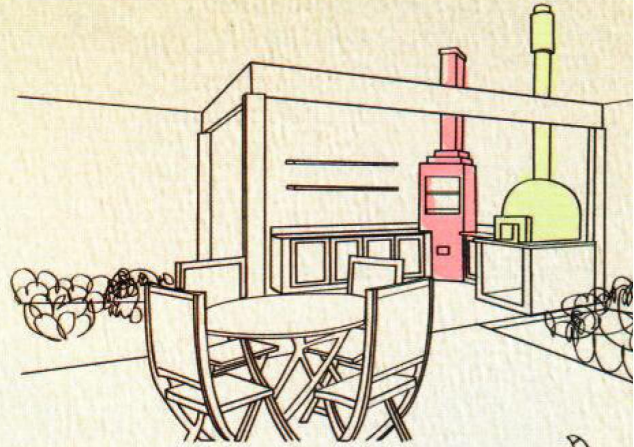

Escolha o modelo que mais combina com o seu espaço.

Churrasqueira Revestida Vermelha Mesclada